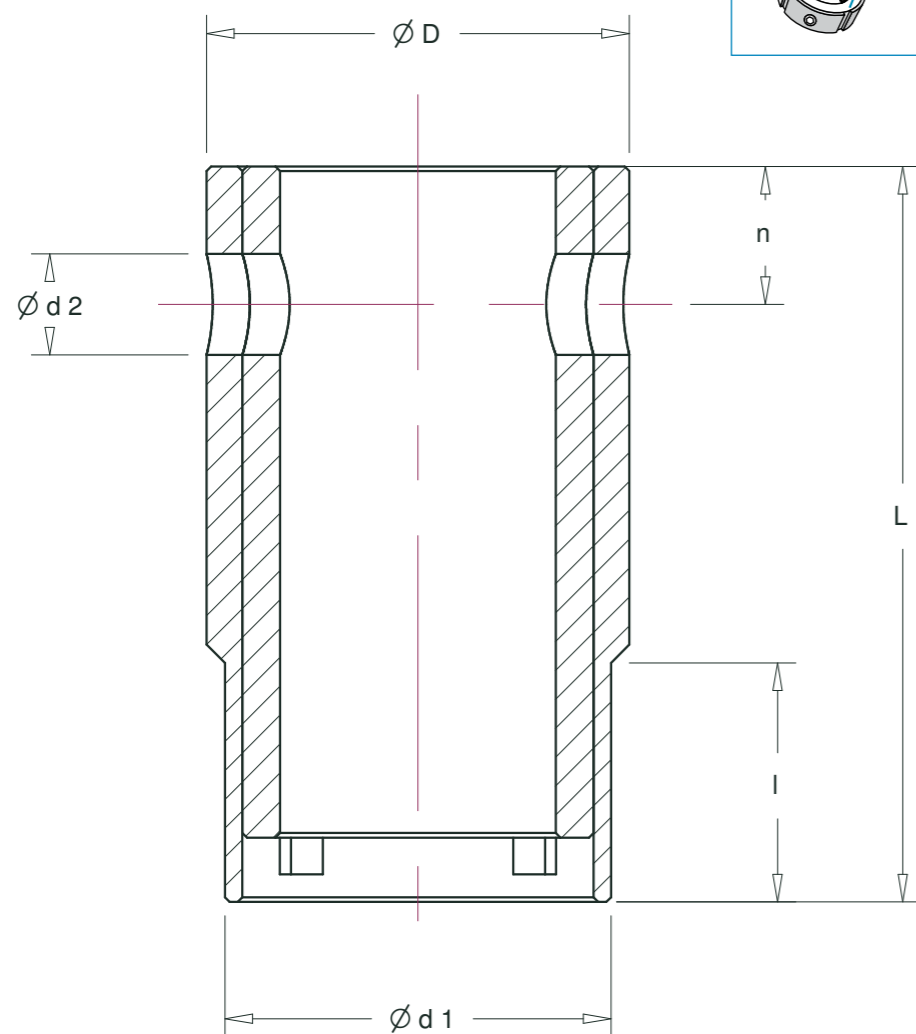

Zubehör

Steckschlüssel
S-M120
S-M100
S-M95
S-M85
S-M80
S-M75
S-M70
S-M65
S-M60
S-M55
S-M50
S-M45
S-M40
S-M35
S-M30
S-M25
S-M20
S-M17
S-M15
S-M12
S-M10
S-M8

Adapter

Adapter	D	L	b	SW
S-M8	22	43	10	13.9
S-M10	26	43	10	13.9
S-M12	30	45	12	15.9
S-M15	33	47	12	16.9
S-M17	36	47	12	17.9
S-M20	40	50	15	18.9
S-M25	46	51	15	18.9
S-M30	53	51	15	19.9
S-M35	60	51	15	20.9
S-M40	68	51	15	21.9
S-M45	75	53	15	21.9
S-M50	80	53	15	23.9
S-M55	87	53	15	23.9
S-M60	92	53	15	23.9
S-M65	97	56	18	26.9
S-M70	104	60	18	26.9
S-M75	110	60	18	26.9
S-M80	118	60	18	26.9
S-M85	124	60	18	26.9
S-M95	145	60	18	29.9
S-M100	145	60	18	29.9
S-M120	170	60	18	29.9

Hebelstange	D	L
HS-M8-12	6	155
HS-M15-20	8	180
HS-M25-40	10	220
HS-M50-65	12	260
HS-M70-120	14	350