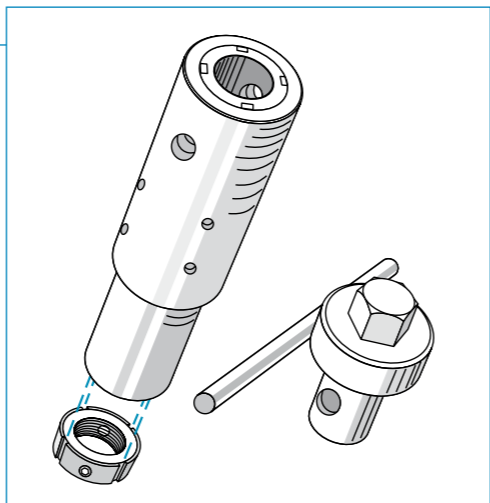

Zubehör

Steckschlüssel
S-M120
S-M100
S-M95
S-M85
S-M80
S-M75
S-M70
S-M65
S-M60
S-M55
S-M50
S-M45
S-M40
S-M35
S-M30
S-M25
S-M20
S-M17
S-M15
S-M12
S-M10
S-M8

Adapter

Adapter	D	L	b	SW
S-M8	22	43	10	13.9
S-M10	26	43	10	13.9
S-M12	30	45	12	15.9
S-M15	33	47	12	16.9
S-M17	36	47	12	17.9
S-M20	40	50	15	18.9
S-M25	46	51	15	18.9
S-M30	53	51	15	19.9
S-M35	60	51	15	20.9
S-M40	68	51	15	21.9
S-M45	75	53	15	21.9
S-M50	80	53	15	23.9
S-M55	87	53	15	23.9
S-M60	92	53	15	23.9
S-M65	97	56	18	26.9
S-M70	104	60	18	26.9
S-M75	110	60	18	26.9
S-M80	118	60	18	26.9
S-M85	124	60	18	26.9
S-M95	145	60	18	29.9
S-M100	145	60	18	29.9
S-M120	170	60	18	29.9

Hebelstange	D	L
HS-M8-12	6	155
HS-M15-20	8	180
HS-M25-40	10	220
HS-M50-65	12	260
HS-M70-120	14	350