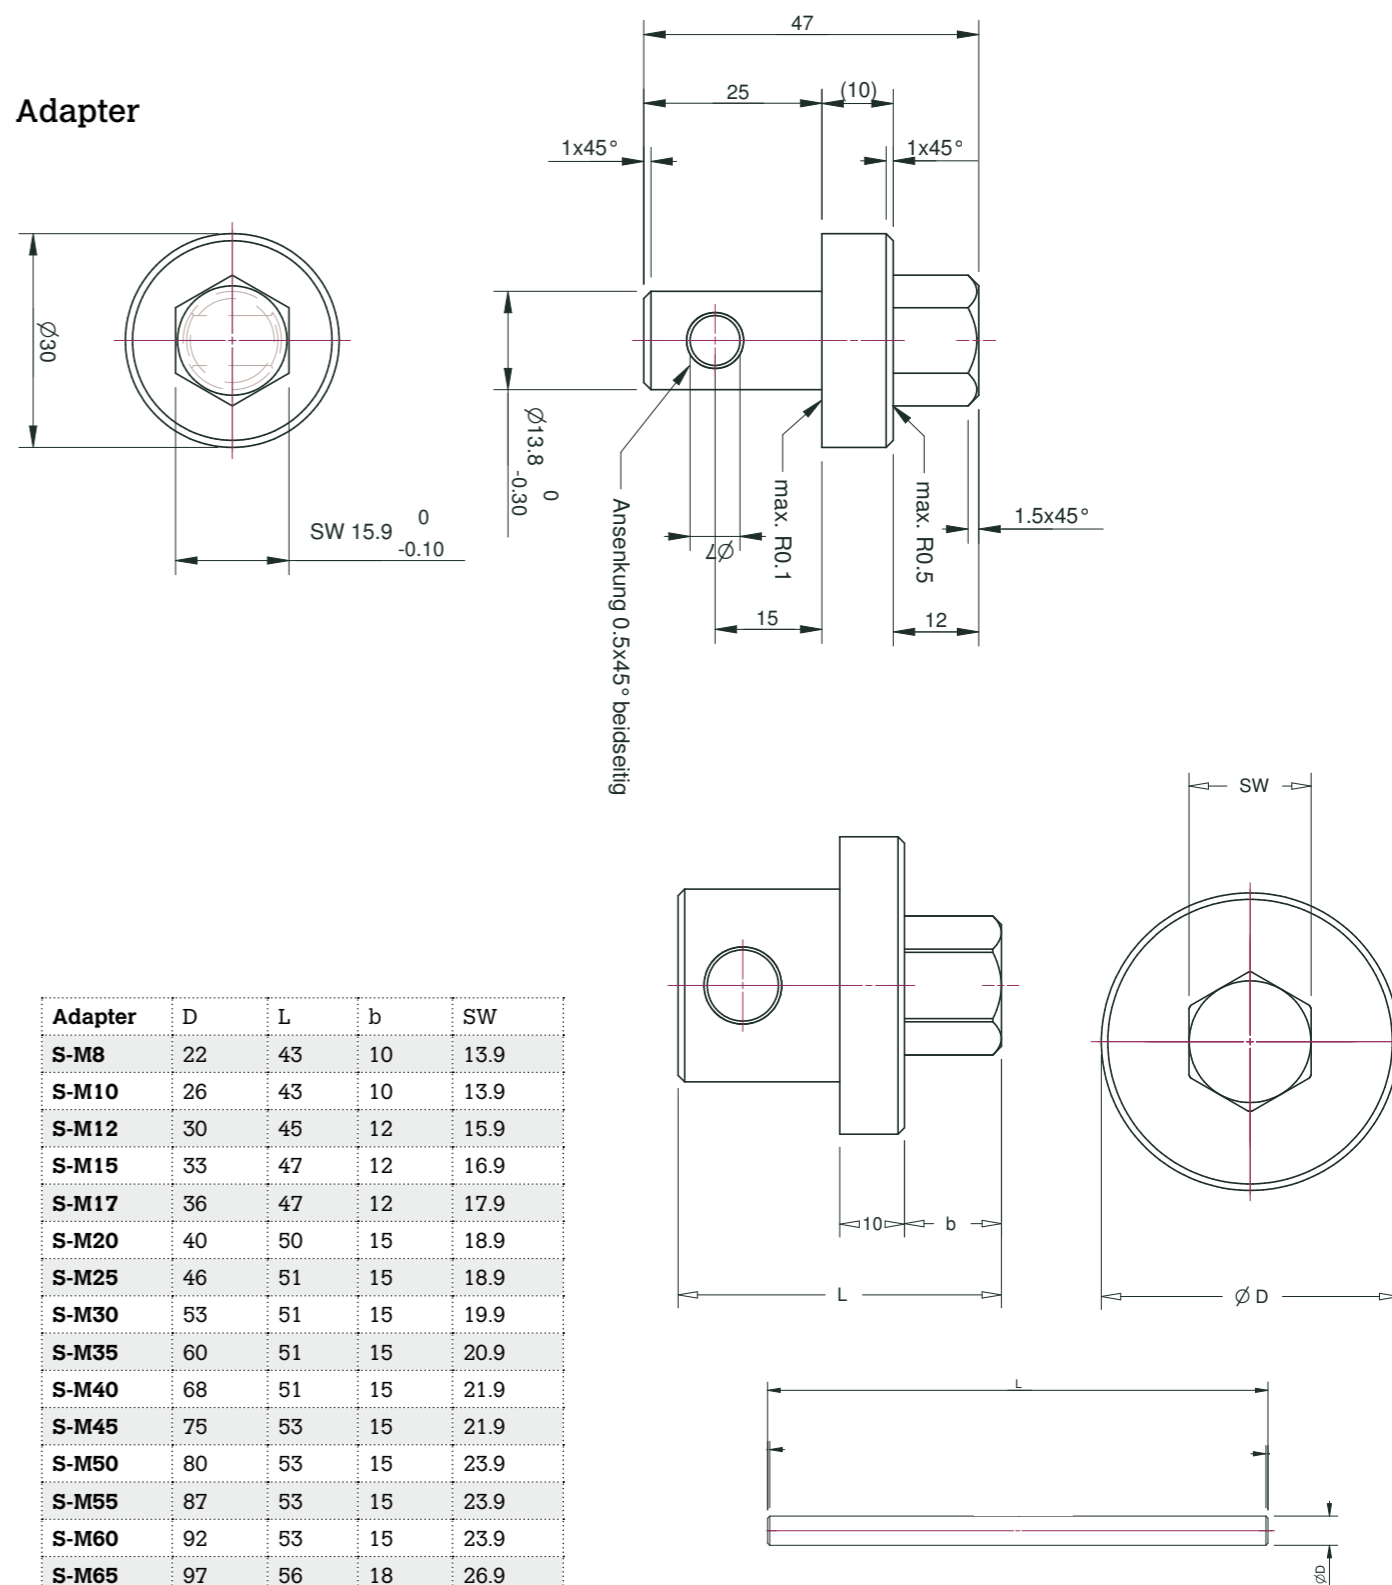

Zubehör

Steckschlüssel
S-M120
S-M100
S-M95
S-M85
S-M80
S-M75
S-M70
S-M65
S-M60
S-M55
S-M50
S-M45
S-M40
S-M35
S-M30
S-M25
S-M20
S-M17
S-M15
S-M12
S-M10
S-M8

Adapter

Adapter	D	L	b	SW
S-M8	22	43	10	13.9
S-M10	26	43	10	13.9
S-M12	30	45	12	15.9
S-M15	33	47	12	16.9
S-M17	36	47	12	17.9
S-M20	40	50	15	18.9
S-M25	46	51	15	18.9
S-M30	53	51	15	19.9
S-M35	60	51	15	20.9
S-M40	68	51	15	21.9
S-M45	75	53	15	21.9
S-M50	80	53	15	23.9
S-M55	87	53	15	23.9
S-M60	92	53	15	23.9
S-M65	97	56	18	26.9
S-M70	104	60	18	26.9
S-M75	110	60	18	26.9
S-M80	118	60	18	26.9
S-M85	124	60	18	26.9
S-M95	145	60	18	29.9
S-M100	145	60	18	29.9
S-M120	170	60	18	29.9

Hebelstange	D	L
HS-M8-12	6	155
HS-M15-20	8	180
HS-M25-40	10	220
HS-M50-65	12	260
HS-M70-120	14	350